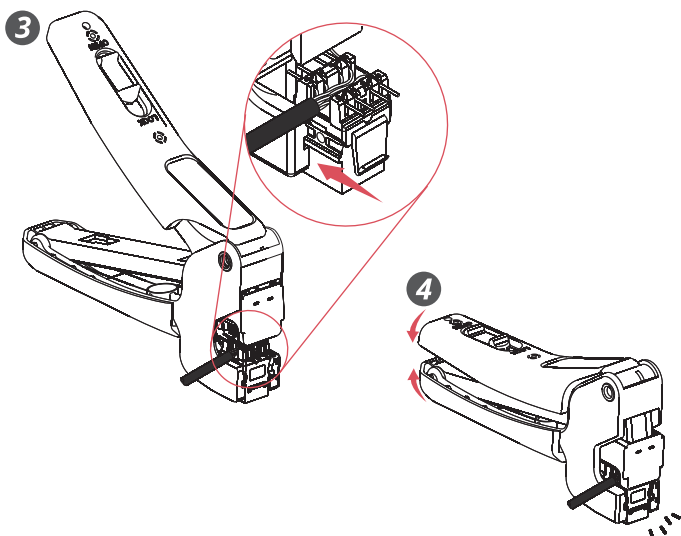

Premium Fast Connect Tool  
Ferramenta de Crimpagem Rápida Premium/  
Herramienta de Conectorización Rápida Premium

### Instructions/ Instruções/ Instrucciones

- Position all conductor pairs according to color code (T568A/B).
- Posicione os pares dos condutores nos terminais (T568A/B).
- Posicione los pares de los conductores en los terminales (T568A/B).

**Cut module/ Módulo de corte/ Modulo de corte**

To insert/ Inserir/ Inserir

Retirar/ Retirar/ Retirar

**Block identification/ Identificação de bloqueio/ Identificación de bloqueo**

Unlock/ Destruvar/ Destruvar